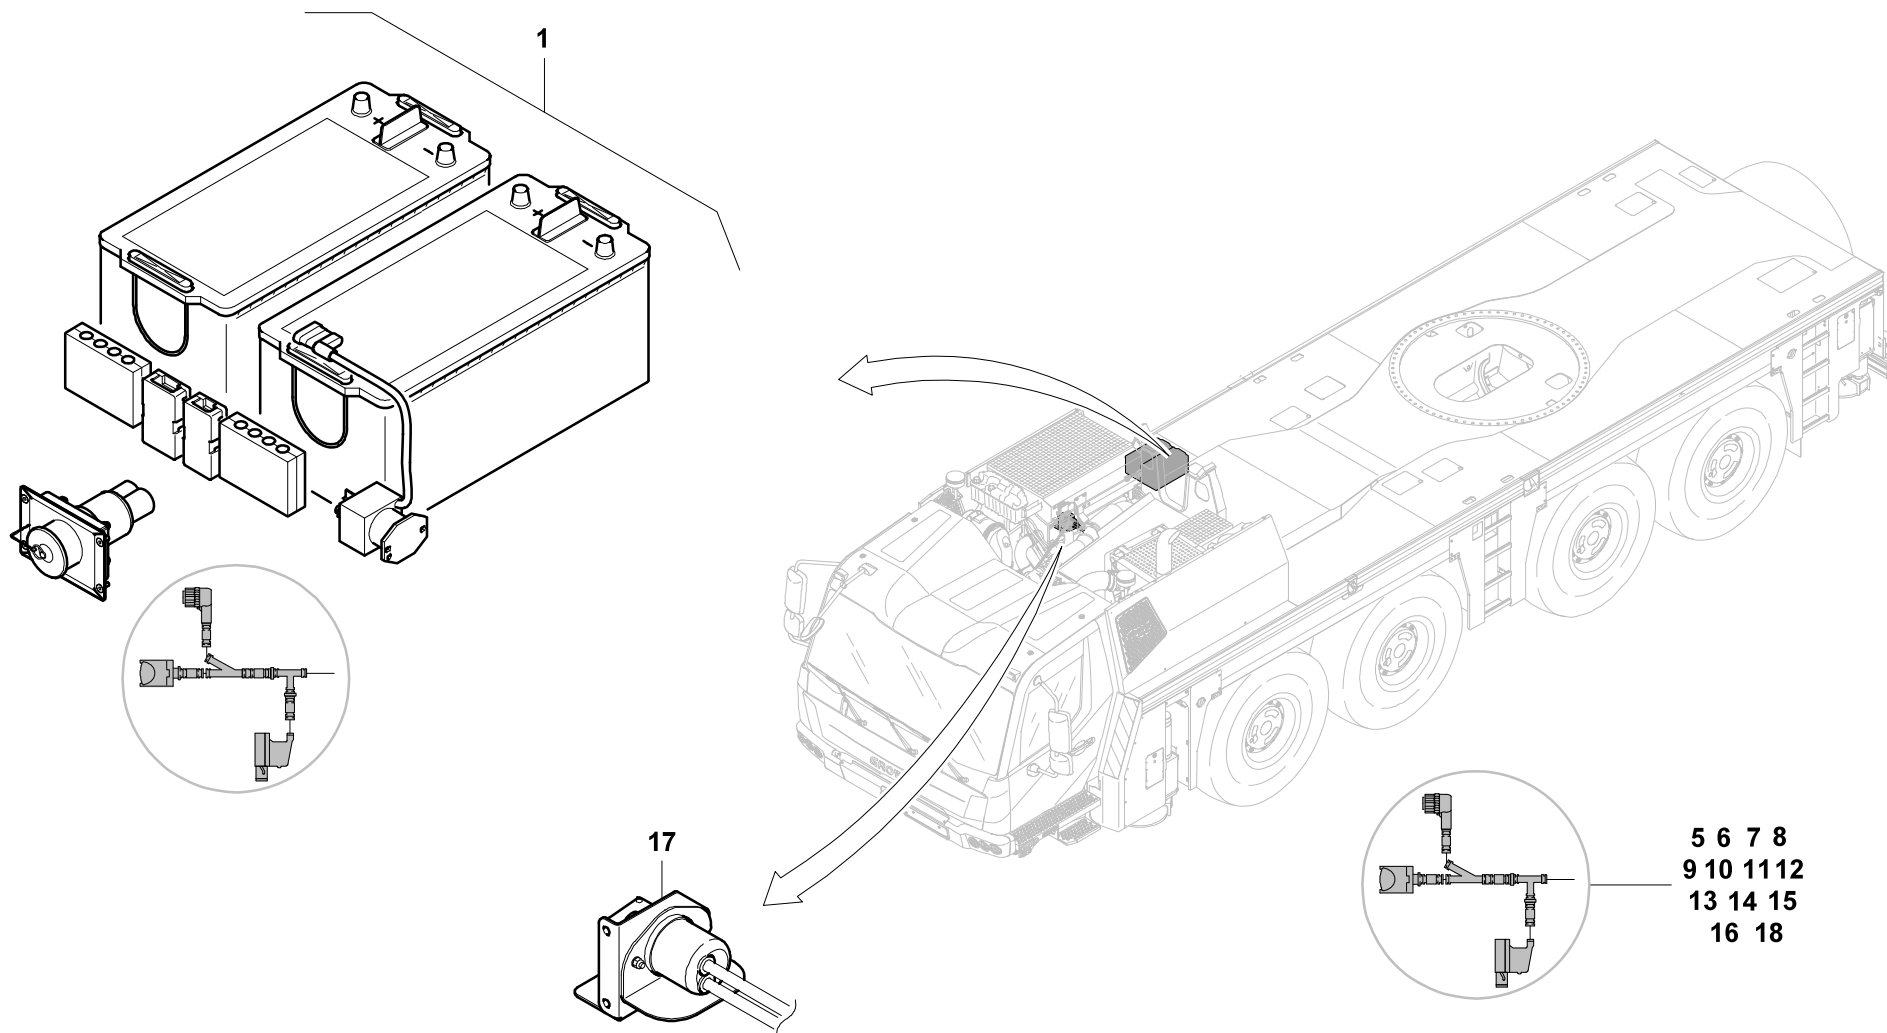

GROVE

E.-ANLAGE FAHRGESTELL

ELECTR. CONSTRUCTION, CHASSIS

BILDTAFEL
PICTORIAL DISPLAY**GMK4080-3**

12.21

4348740-ETL A

1/3

GROVE

E.-ANLAGE FAHRGESTELL

ELECTR. CONSTRUCTION, CHASSIS

BILDTADEL
PICTORIAL DISPLAY**GMK4080-3**

12.21

4348740-ETL A

2/3

GROVE

E.-ANLAGE FAHRGESTELL

ELECTR. CONSTRUCTION, CHASSIS

BILDTADEL
PICTORIAL DISPLAY**GMK4080-3**

12.21

4348740-ETL A

3/3