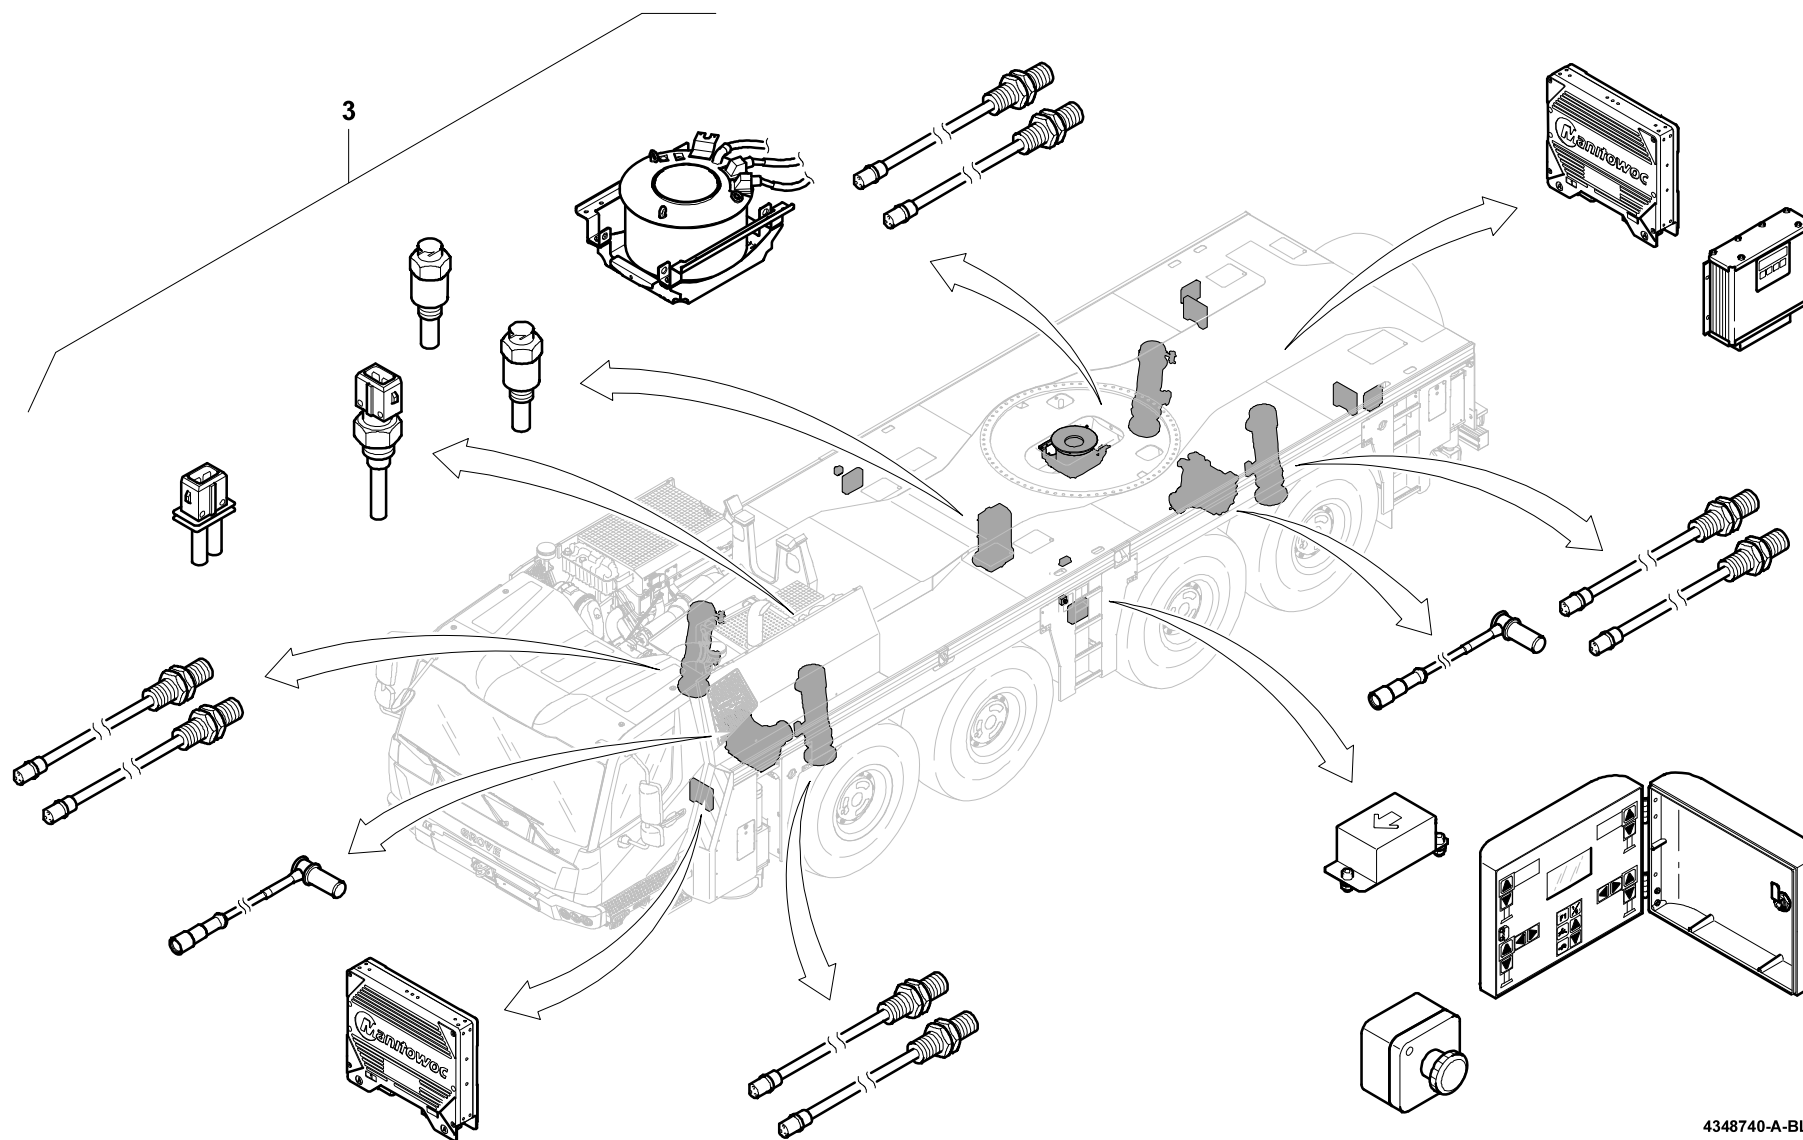

GROVE

E.-ANLAGE FAHRGESTELL

ELECTR. CONSTRUCTION, CHASSIS

BILDTAFEL
PICTORIAL DISPLAY**GMK4080-3**

12.21

4348740-ETL A

1/3

GROVE

E.-ANLAGE FAHRGESTELL

ELECTR. CONSTRUCTION, CHASSIS

BILDTADEL
PICTORIAL DISPLAY**GMK4080-3**

12.21

4348740-ETL A

2/3

GROVE

E.-ANLAGE FAHRGESTELL